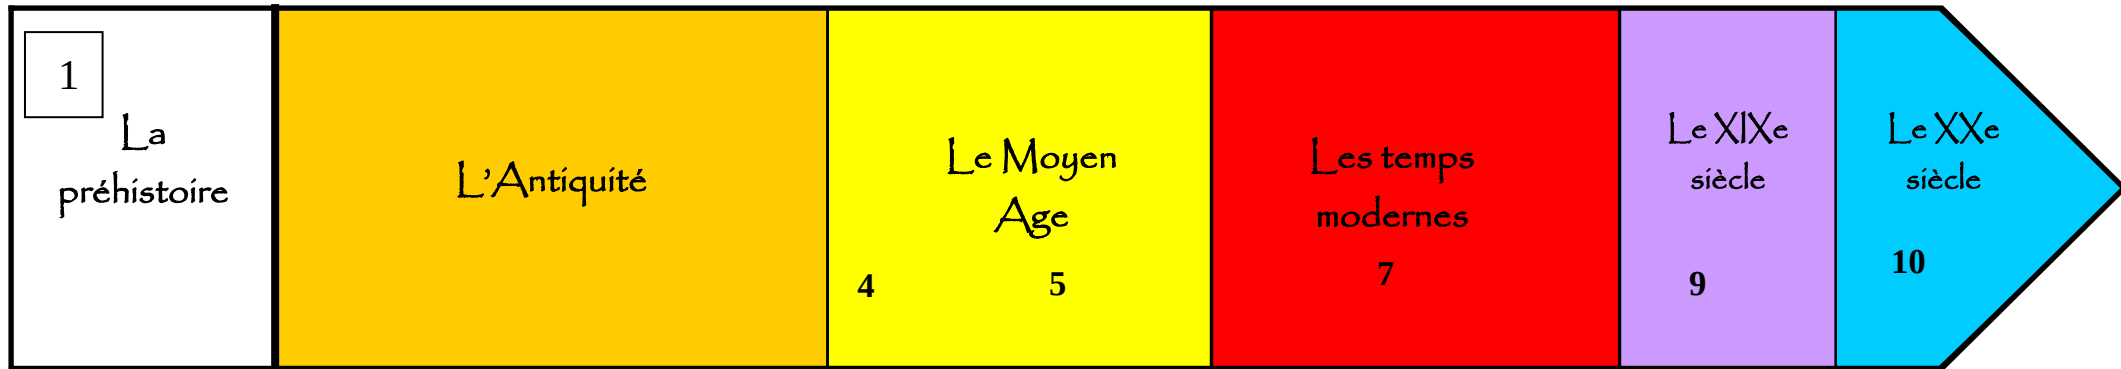

# Frise historique

~ 3000  
2

476  
3

1492  
6

1789  
8

1900

1 Les hommes préhistoriques

3 L'invasion Barbare  
Chute de l'empire romain en 476

10 Les deux guerres mondiales

- ✓ Colorie en vert la préhistoire, en orange l'Antiquité, en jaune le Moyen Age, en rouge les temps modernes, en violet l'époque contemporaine (notre époque).
- ✓ A côté de chaque dessin écris à quel point important cela correspond et place les sur la frise chronologique.